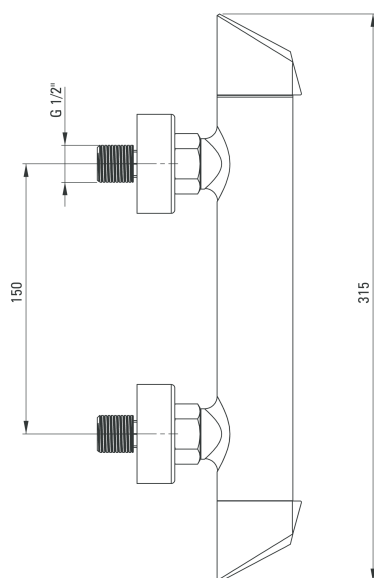

Dodatkowe informacje

- bateria wyposażona w zawory zwrotne
- tradycyjna bateria w nowatorskim wydaniu
- wygodne pokręta zamiast standardowej dźwigni