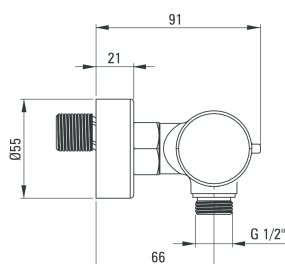

Dodatkowe informacje

- bateria wyposażona w zawory zwrotne
- tradycyjna bateria w nowatorskim wydaniu
- wygodne pokręta zamiast standardowej dźwigni